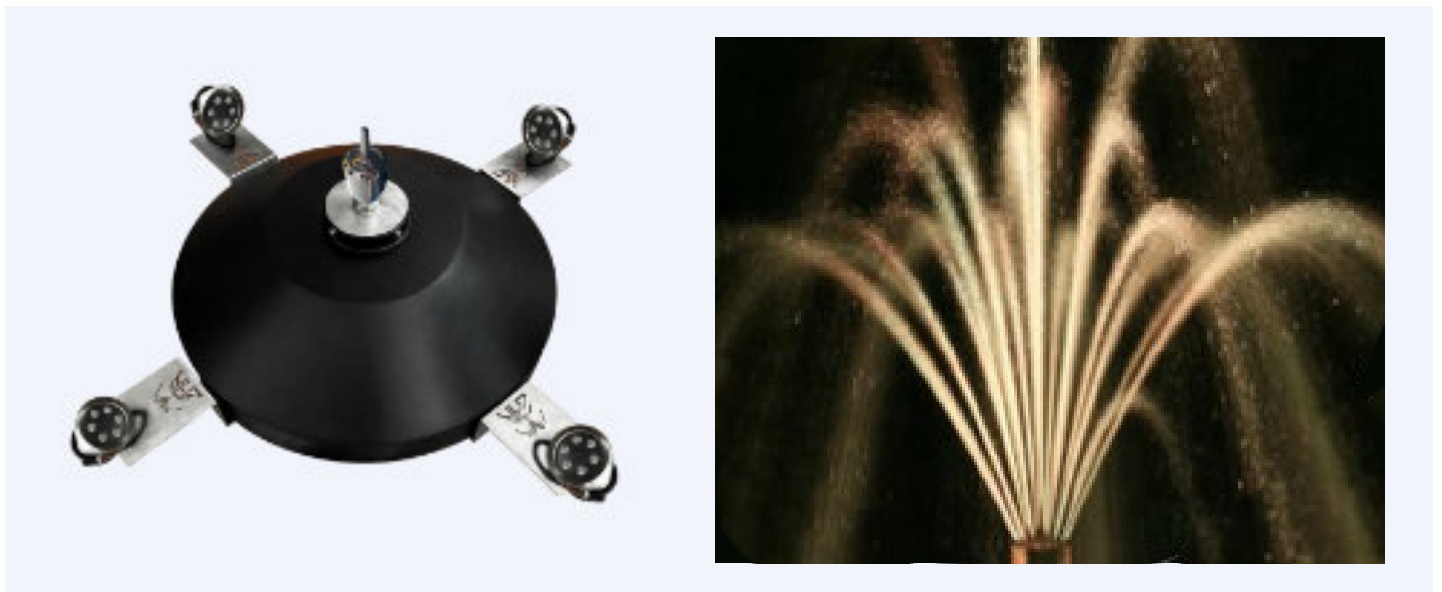

# Aereador para lagos y estanques tipo Shower

Fuente flotante con efecto flor de liz. La luz ultravioleta del sol eliminan el exceso de bacterias provocadas por el agua sin movimiento, oxigenando su lago artificial. Incluye 30 metros de cable sumergible y tablero de control que contiene 2 timers independientes para iluminación y bombeo, 1 fuente de poder, controlador para luminarias y control para bombas.

## | Características

Modelo	Conexión de boquillas	Motobomba	Iluminación
Shower 4M con luz	1 1/2"	2 HP	4 proyectores 18w LED RGB / Luz blanca