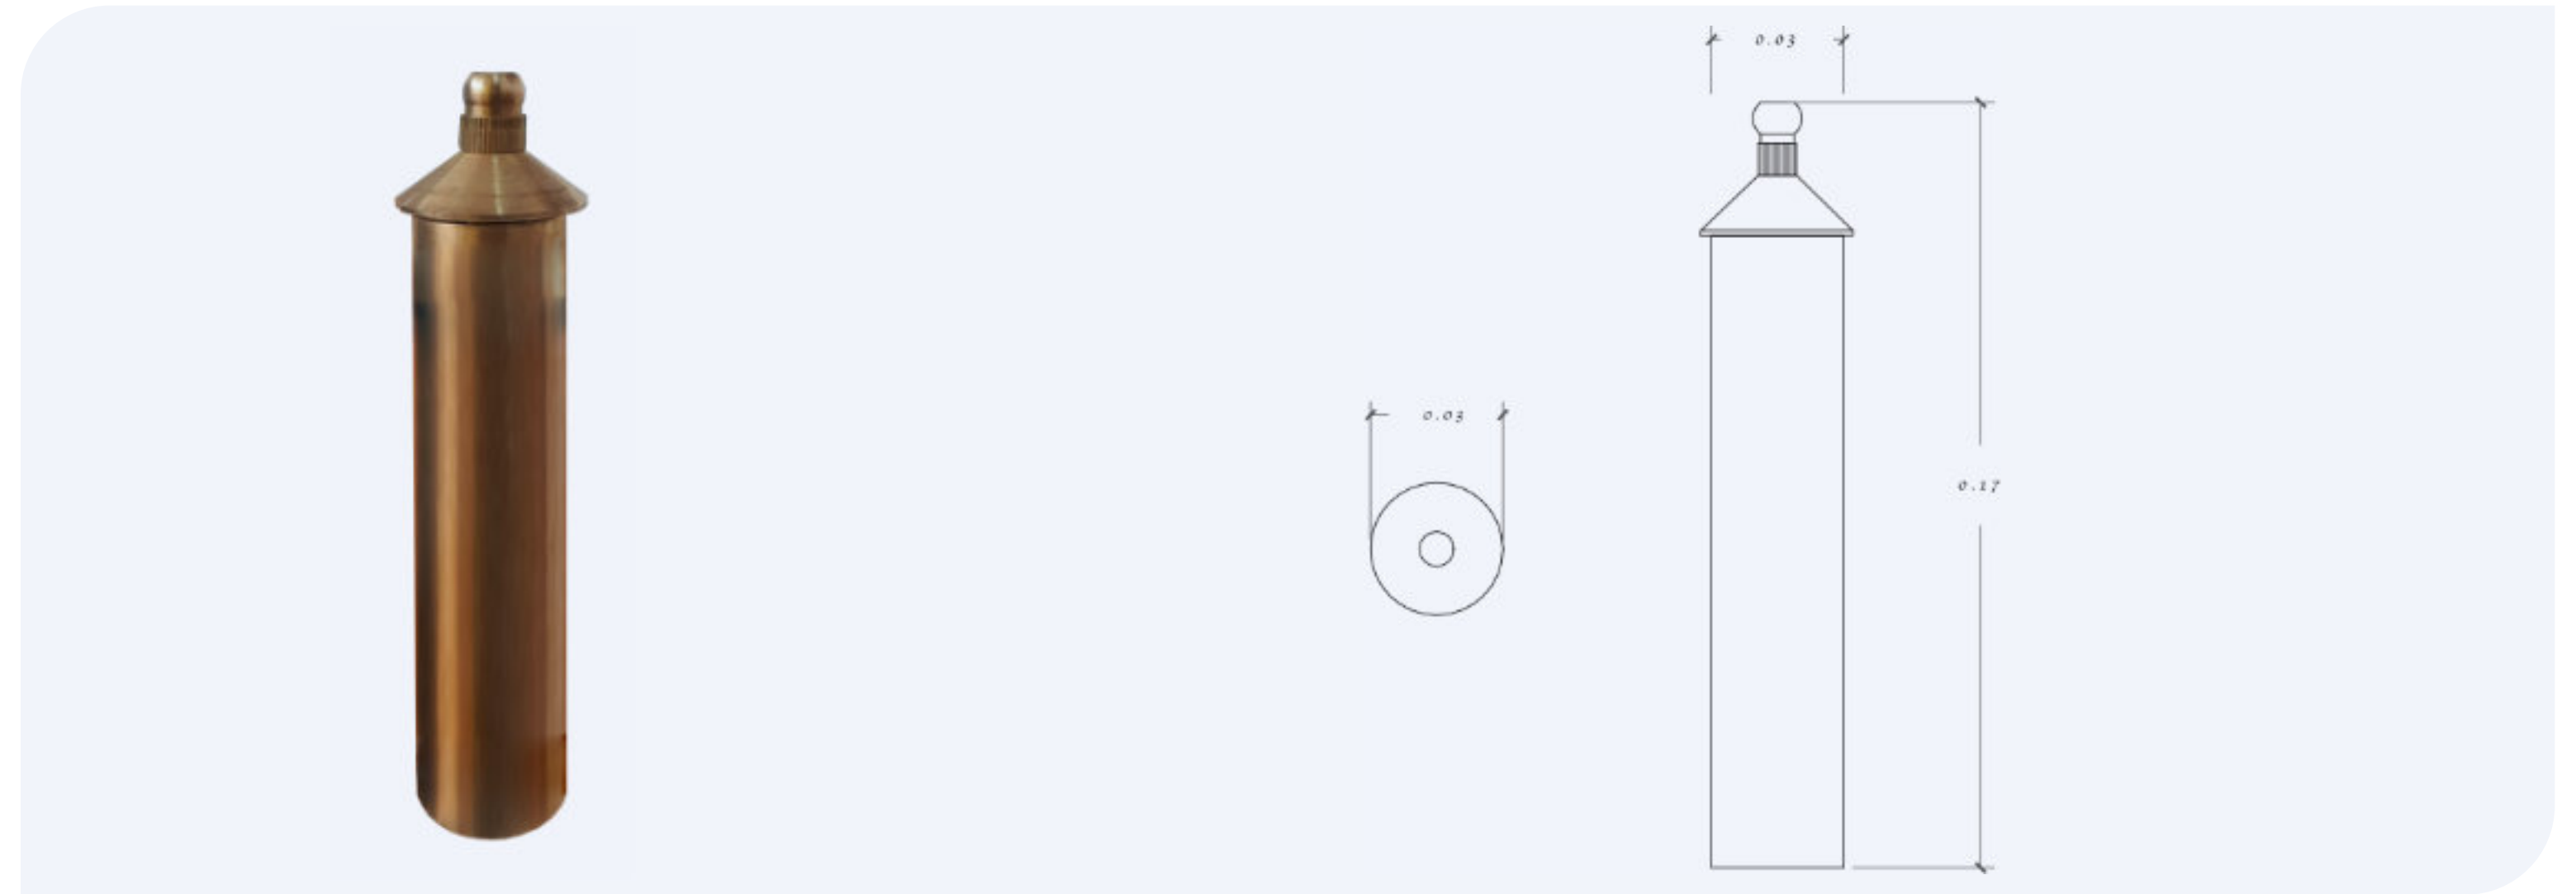

# Umbrella SKU: UMBRELLA

Boquilla para fuente efecto hongo, fabricado en latón.

Modelo	Conexión	Lanzado (m)	0.3 DIAM
Umbrella	1"	LPM PSI	43 14.5