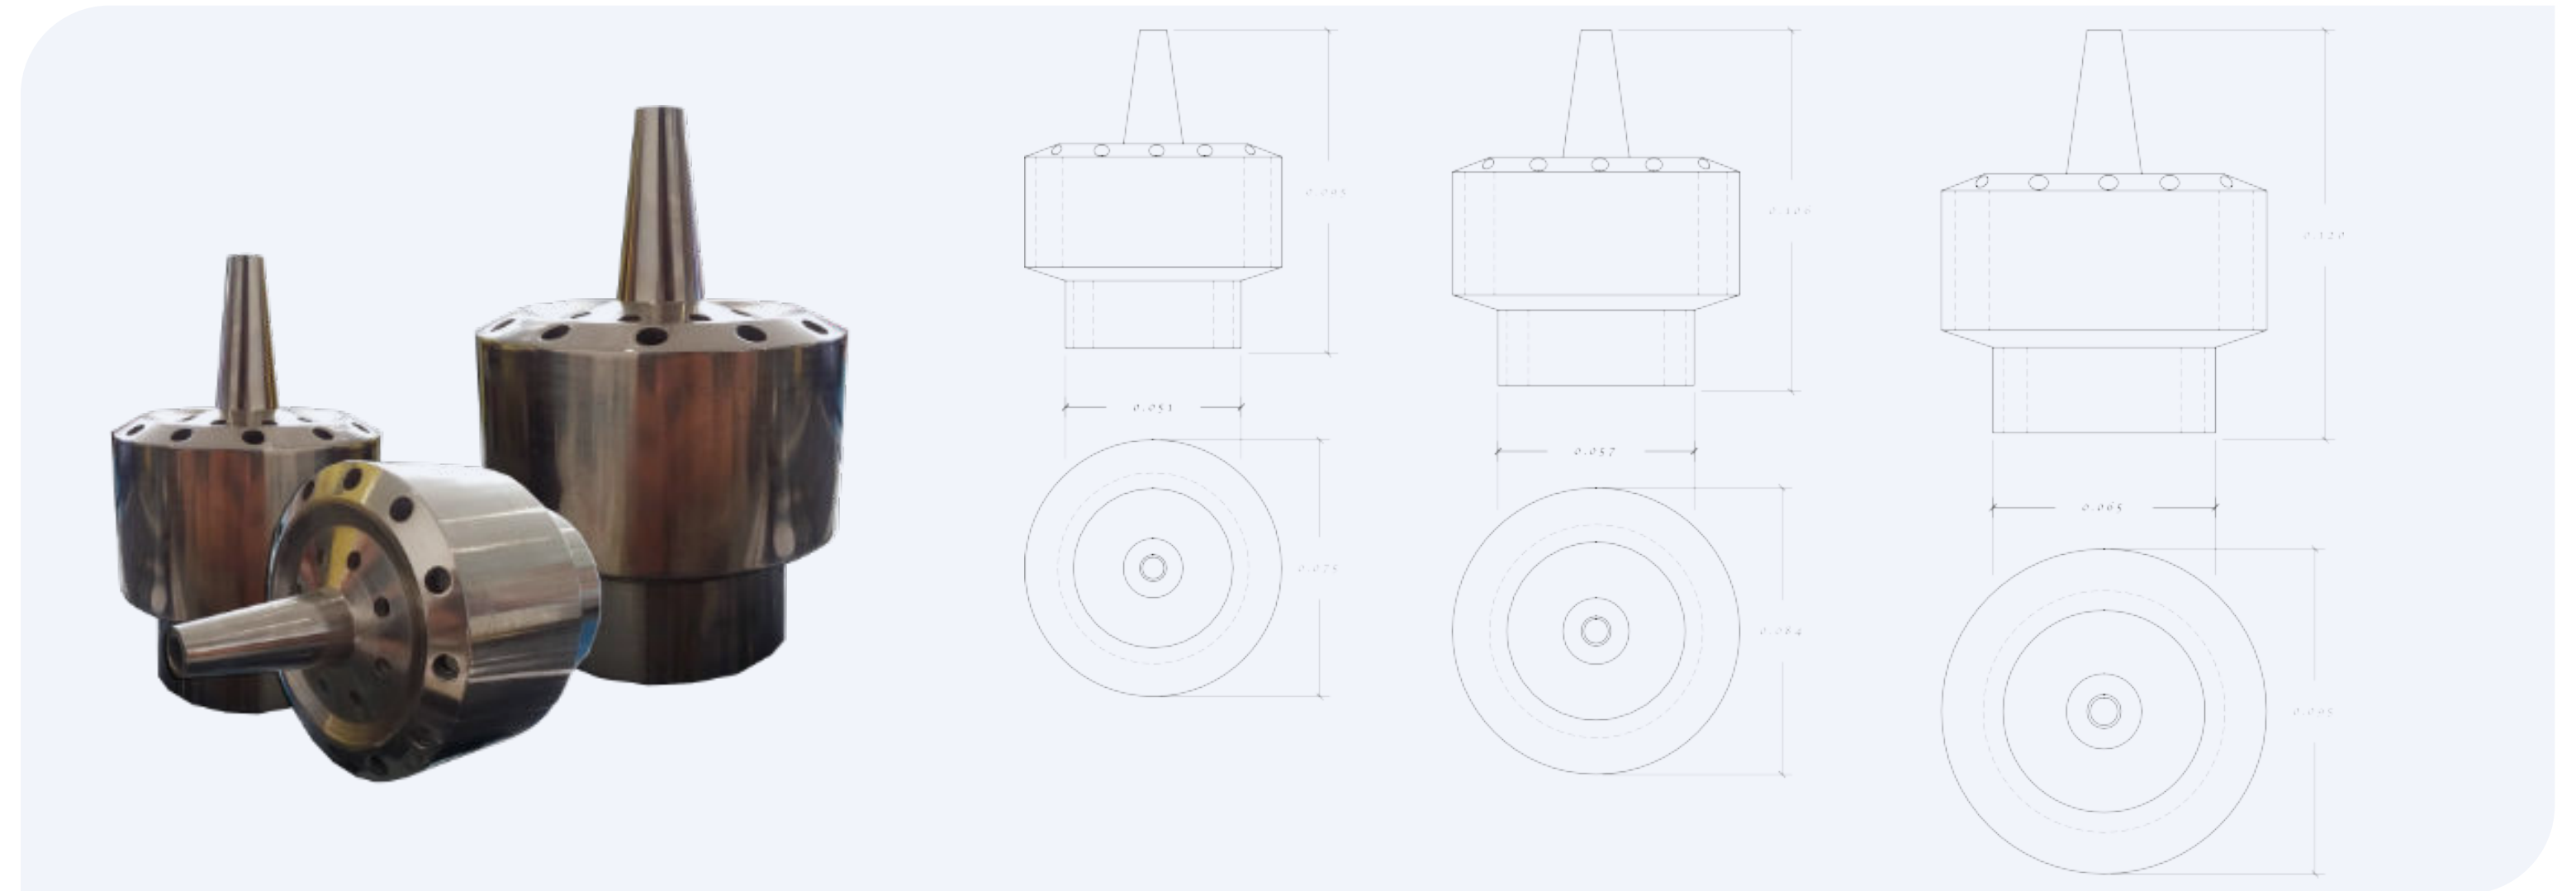

# Shower SKU: BS0100

Boquilla para fuente efecto flor de liz, fabricado en acero inoxidable.

Modelo	Conexión	Altura (m)	2	2.5	3	3.5	4
Shower 100	1"	<b>LPM</b> PSI Spread (M)	<b>135</b> 7.25 2.00	<b>150</b> 10.40 2.50	<b>165</b> 14.50 3.00		
Shower 150	1 1/2"	<b>LPM</b> PSI Spread (M)	<b>220</b> 8.70 2.00	<b>240</b> 10.90 2.50	<b>260</b> 13.05 3.00	<b>280</b> 15.25 3.50	<b>300</b> 17.40 4.00
Shower 200	2"	<b>LPM</b> PSI Spread (M)	<b>300</b> 10.20 2.00	<b>310</b> 12.35 2.50	<b>320</b> 14.50 3.00	<b>325</b> 16.70 3.50	<b>335</b> 18.90 4.00