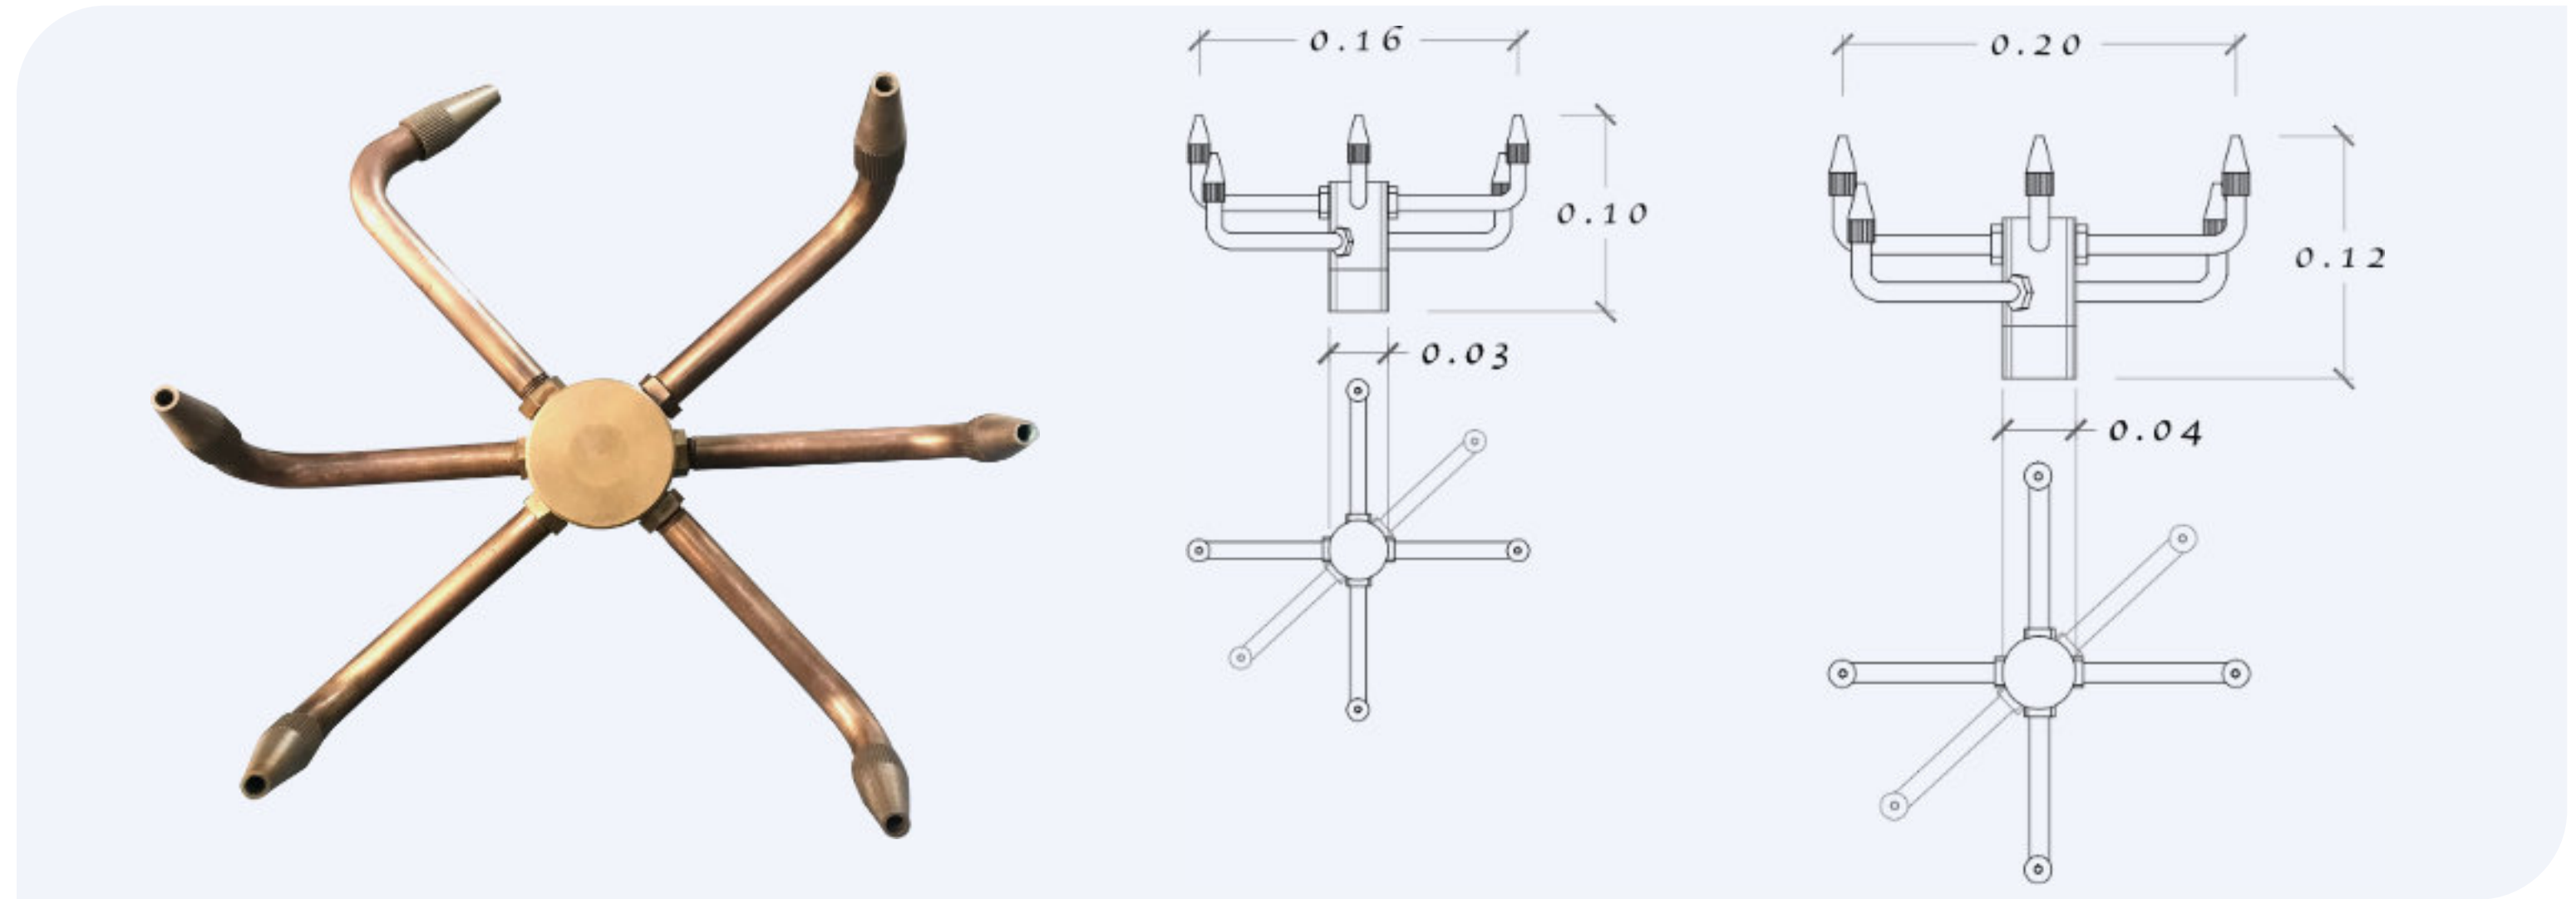

Root flower SKU: BRF-075

Boquilla giratoria para fuentes, fabricada en latón.

Modelo	Conexión	Altura (m)	0.4	0.75	1	1.2
Rot flower 075	3/4"	LPM Head (M) Splash (M)	12 0.3 1.00	18 0.4 1.50	20 0.4 1.75	22 0.5 2.00
Rot flower 100	1"	LPM Head (M) Splash (M)	9 0.1 1.00	11 0.1 1.5	12 0.1 2.00	13 0.1 2.50