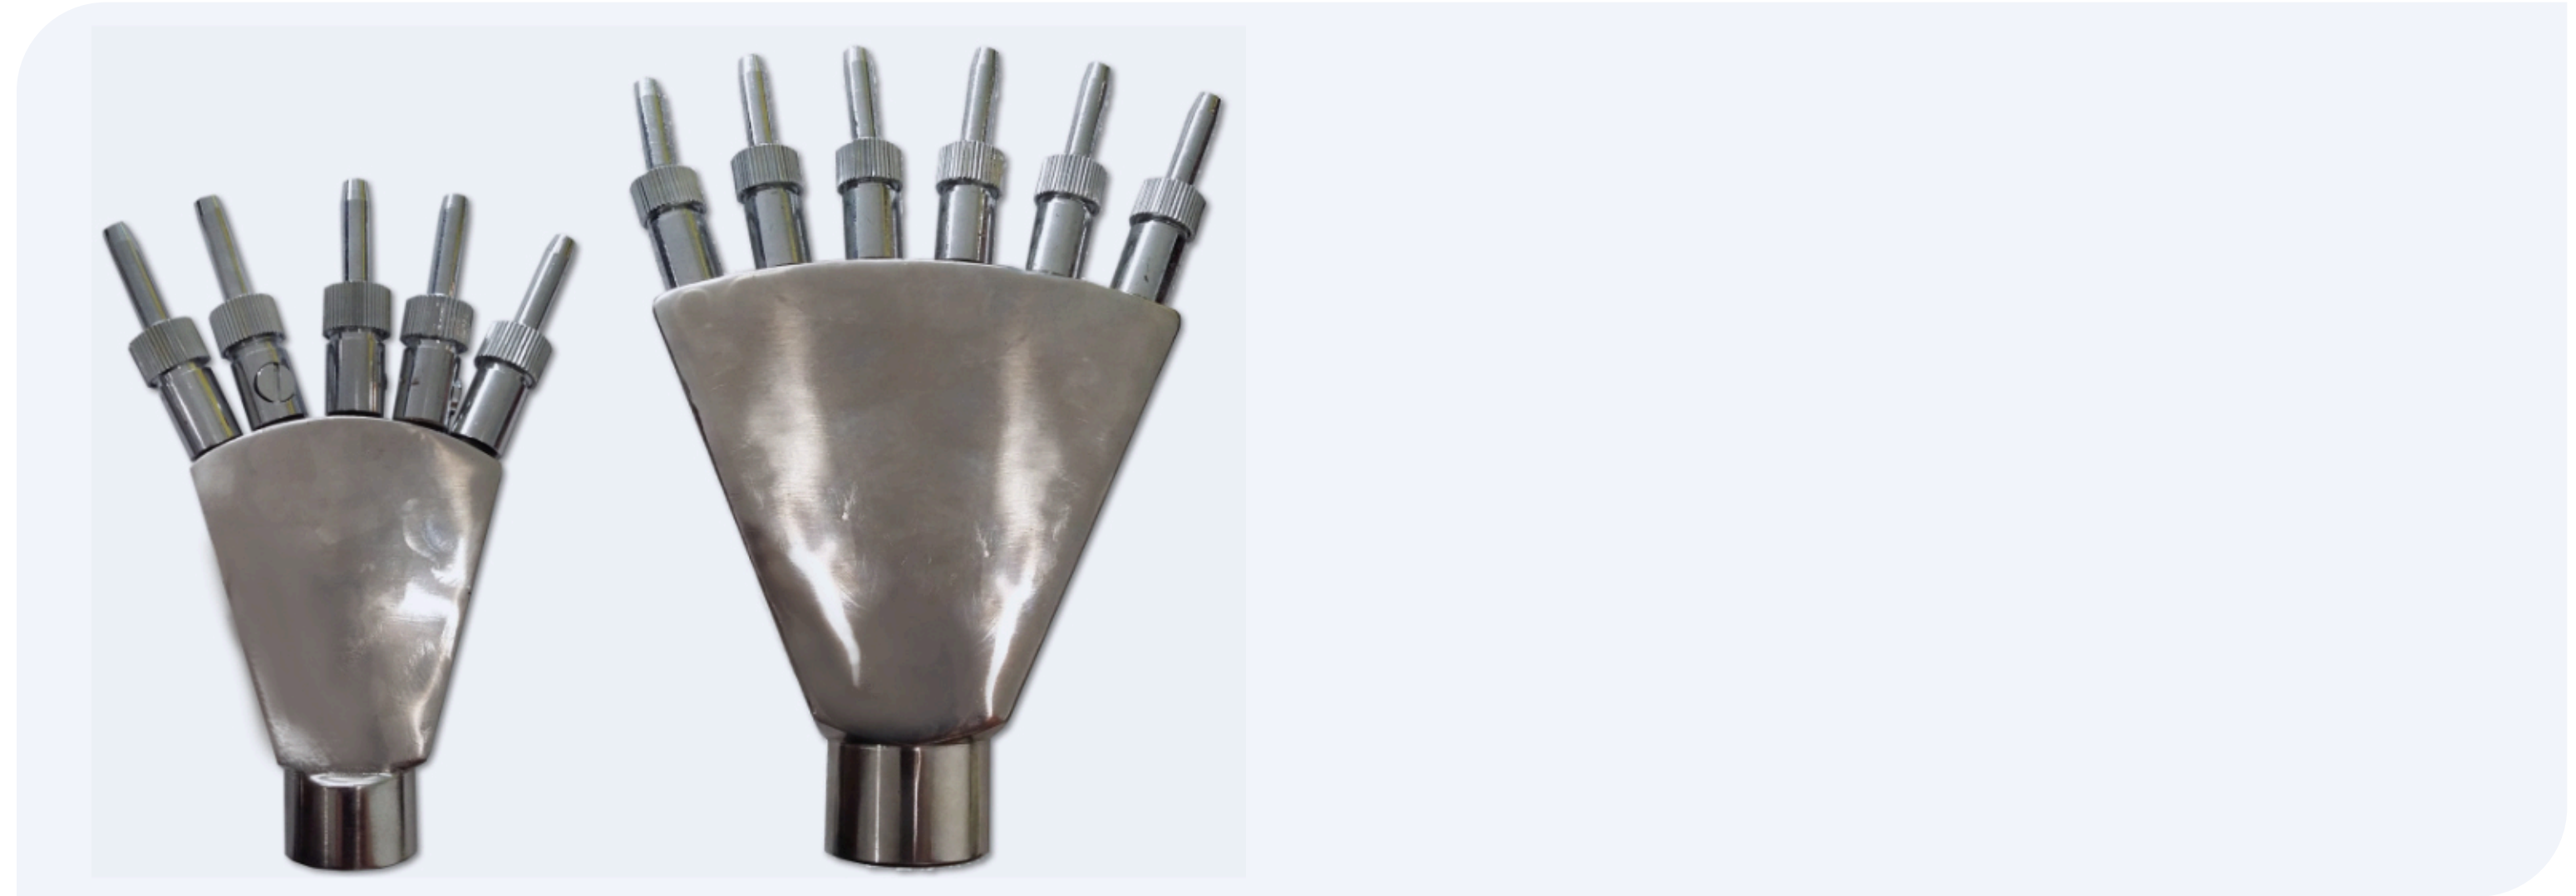

# Pavo real SKU: CPR075

Boquilla para fuente efecto pavor real, fabricado en acero inoxidable.

Modelo	Conexión	Lanzado (m)	0.25	0.50	0.75	1	1.2
Pavo real 075	3/4"	<b>LPM</b> Head (M) Spread (CM)	<b>5</b> 0.1 1	<b>8</b> 0.1 1.5	<b>10</b> 0.1 2	<b>11</b> 0.3 2.5	
Pavo real 100	1"	<b>LPM</b> Head (M) Spread (CM)		<b>10</b> 0.1 1	<b>12</b> 0.2 1.5	<b>13</b> 0.2 1.75	<b>14</b> 0.3 2