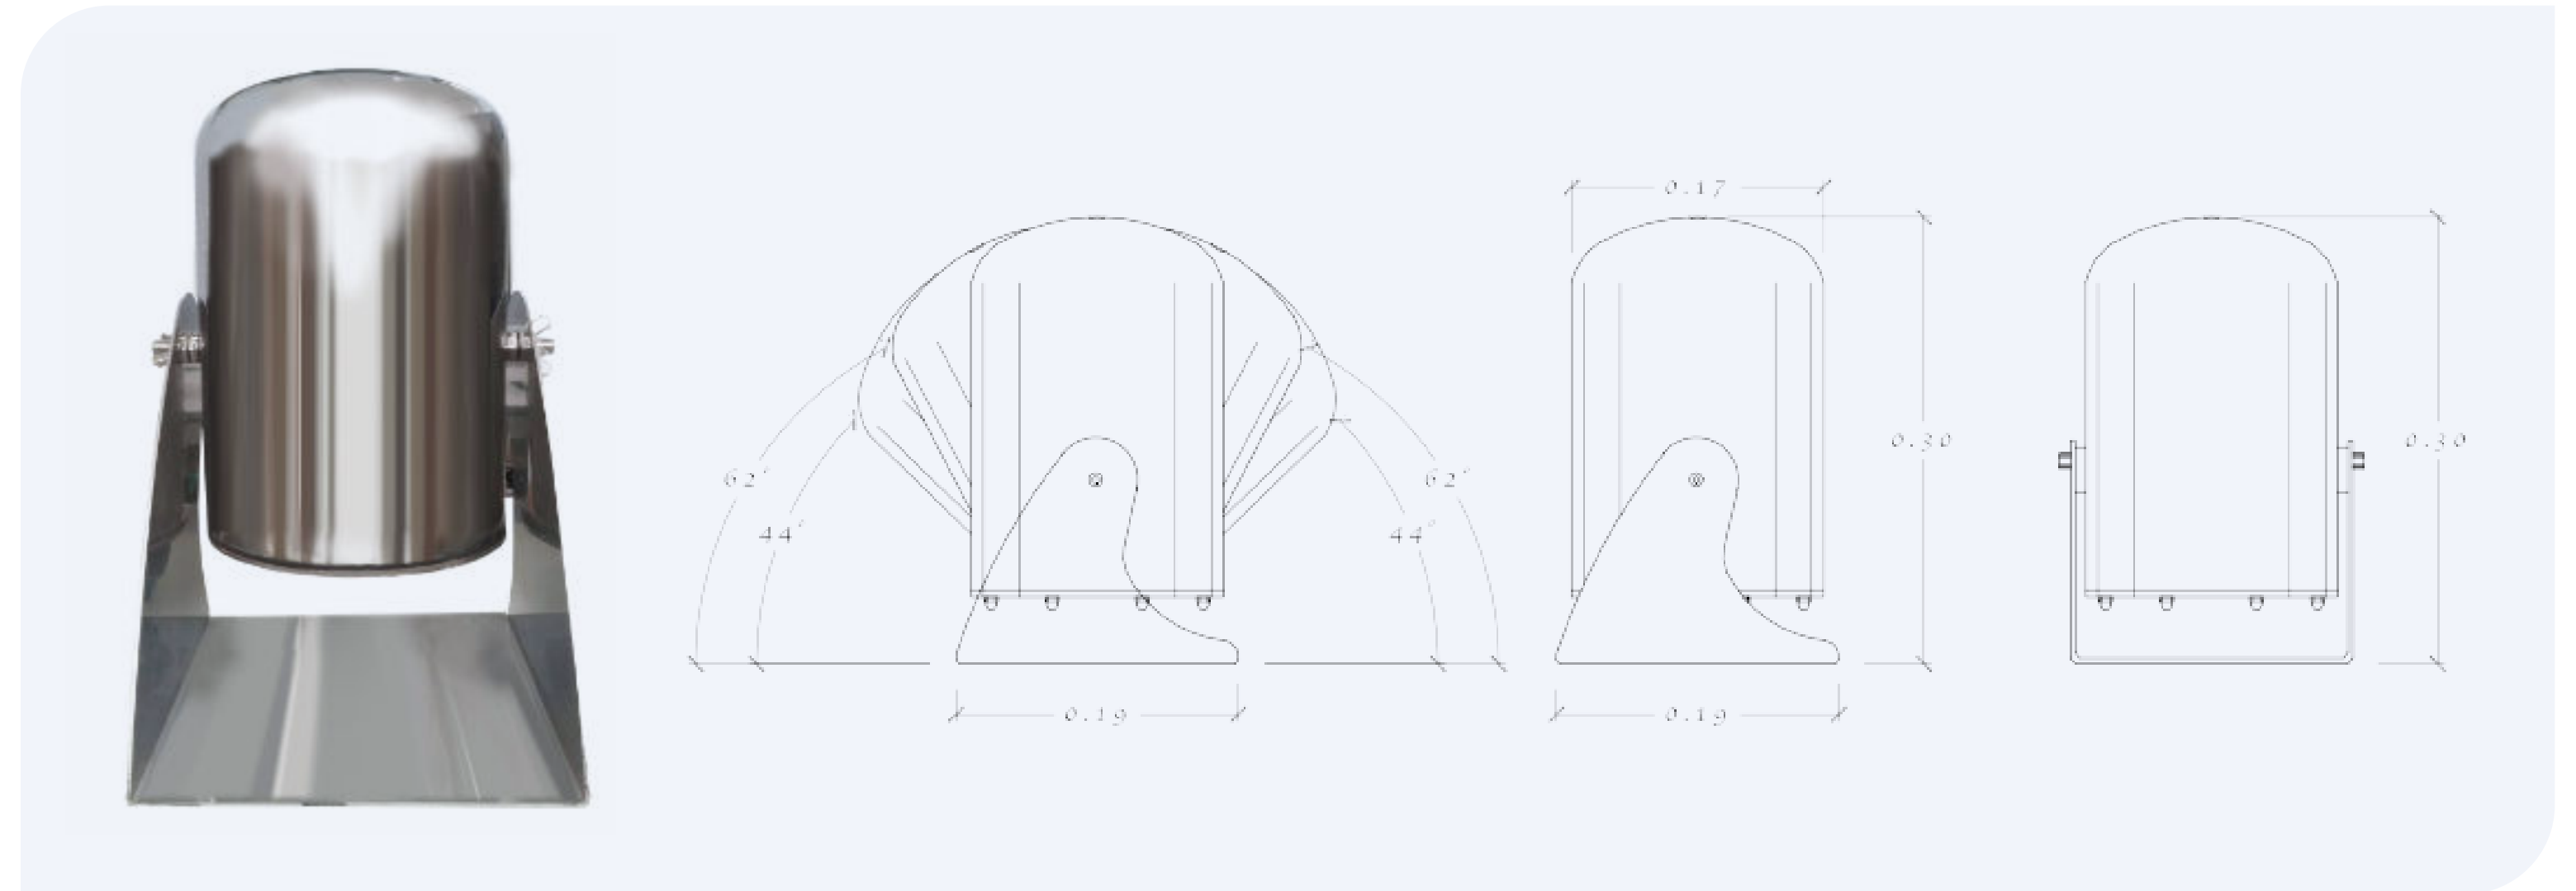

# Laminar mini SKU: BLAM

Chorro laminar que genera un arco perfecto, fabricada en acero inoxidable 304.

Modelo	Conexión	GPM	Presión	Descarga (M3/H)	Voltaje	Color
Laminar mini	3/4"	7.5	150	1.7	12V - 1W DC	RGB / Blanco