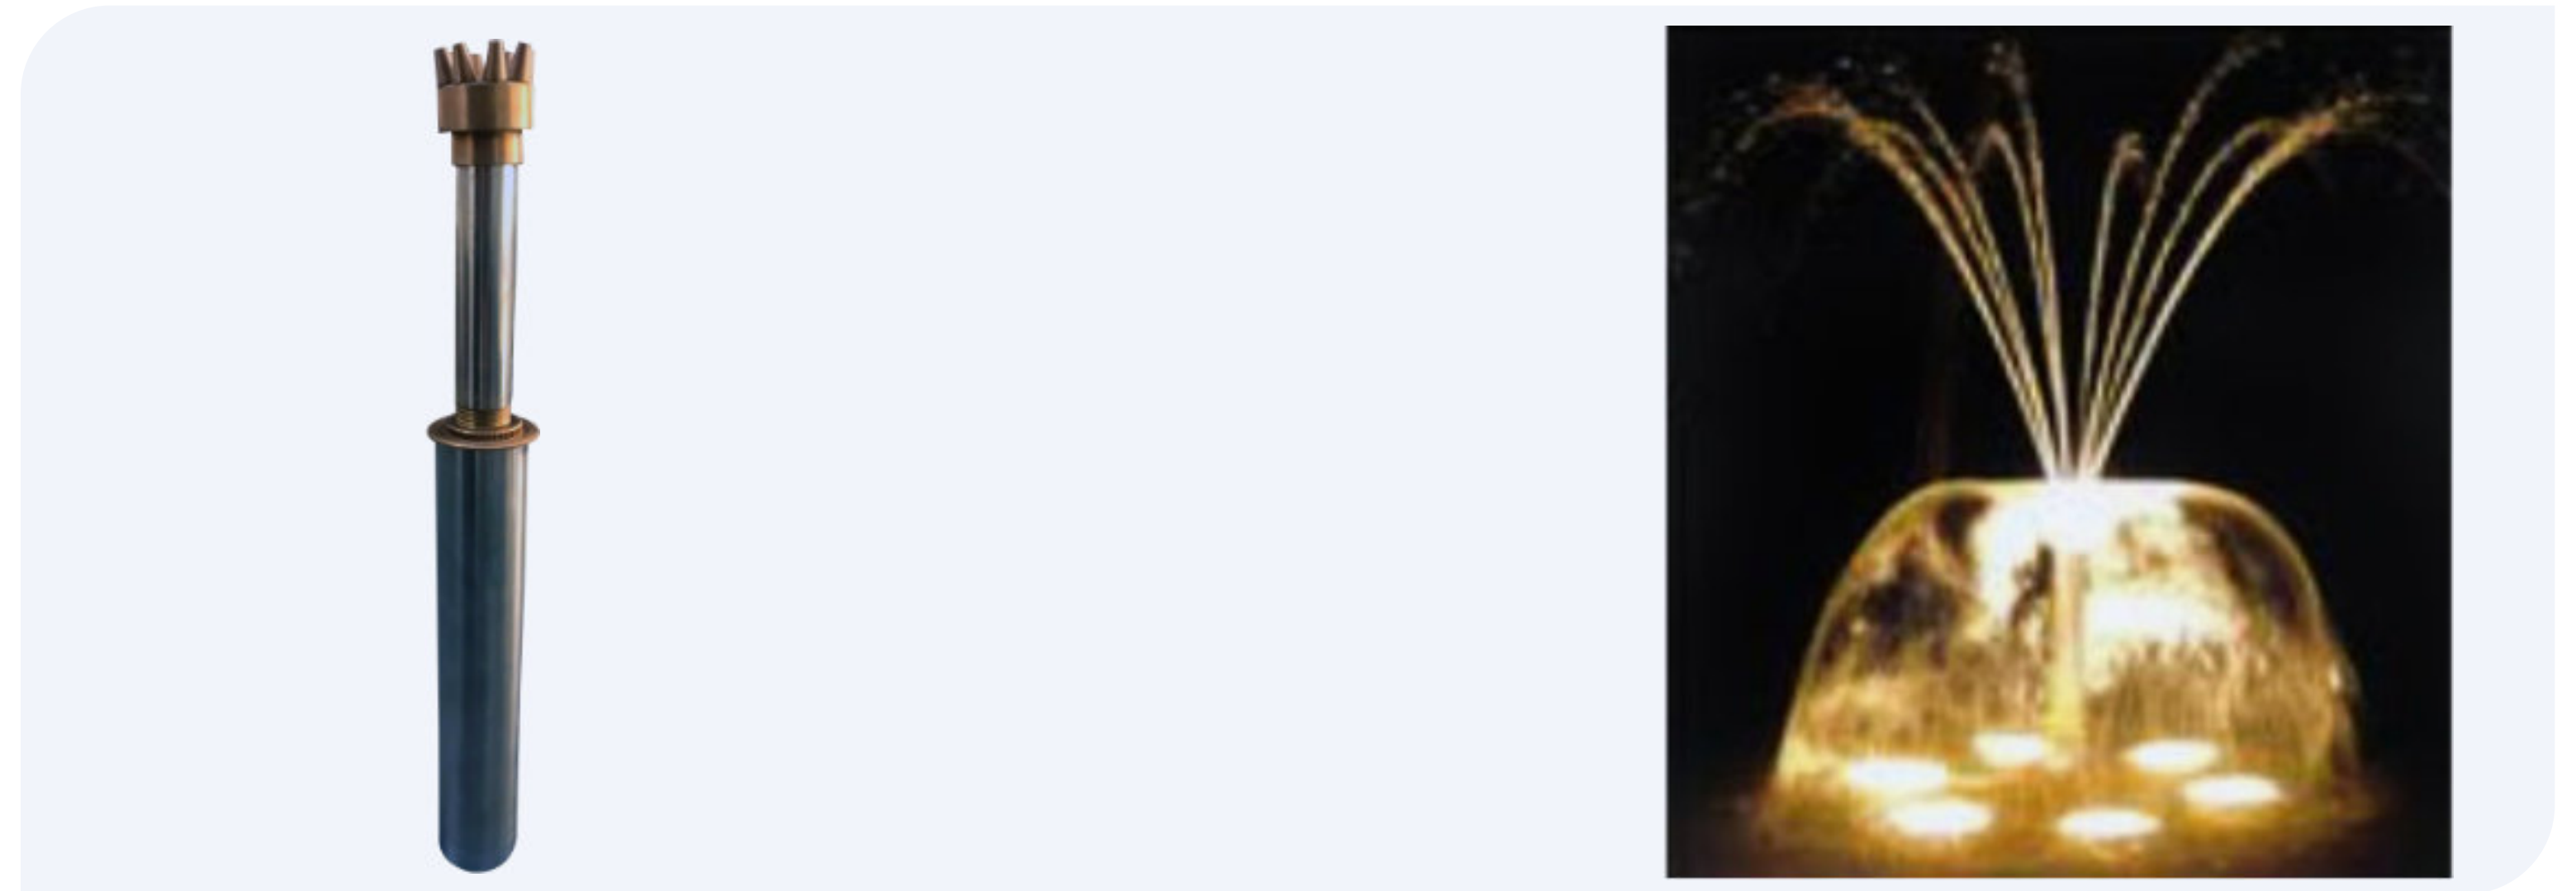

Hongo crown SKU: HC050

Boquilla para fuente efecto borbollón, fabricado en acero inoxidable.

Modelo	Conexión	Altura (m)	0.60	0.70	0.75	0.90	1.10
Hongo crown 075	3/4"	LPM Head (M) Spread (M)	9 0.1 0.70	10 0.1 0.80	11 0.1 0.90	12 0.1 1.10	
Hongo crown 100	1"	LPM Head (M) Spread (M)		17 0.1 0.80	18 0.1 0.95	19 0.1 1.10	21 0.1 1.30