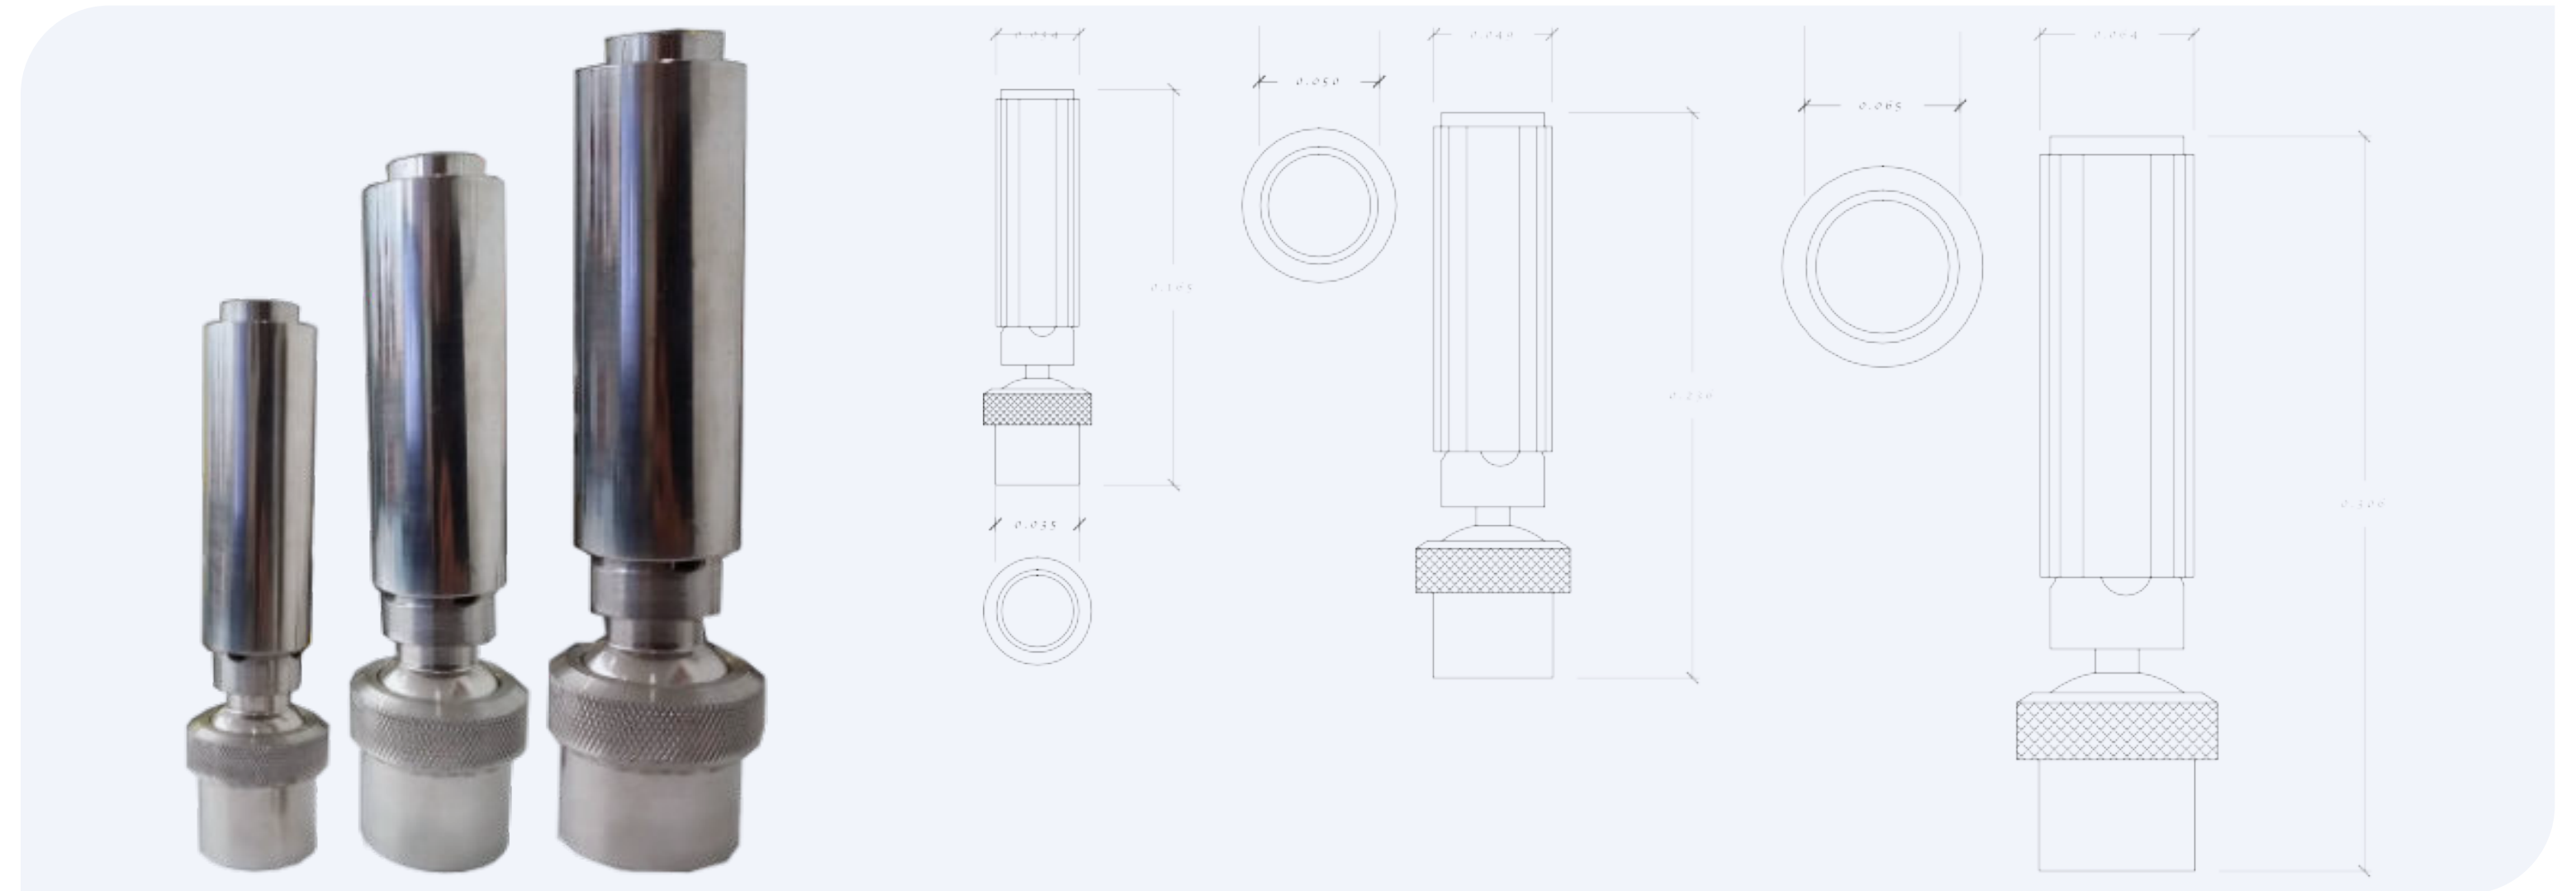

Gasshower SKU: BG-100

Boquilla para fuente efecto espumoso direccional, fabricado en acero inoxidable.

Modelo	Conexión	Altura (m)	1.3	1.5	3	3.8	5
Gasshower 100	1"	LPM Head (M) Spread (M)	30 3 36	34 4.3 46	45 6.9 72		
Gasshower 150	1 1/2"	LPM Head (M) Spread (M)	83 4 51	98 5.5 72	125 8.6 97	136 10.5 107	
Gasshower 200	2"	LPM Head (M) Spread (M)	110 2.8 41	129 4 46	163 6.5 61	178 7.4 77	197 9.5 122