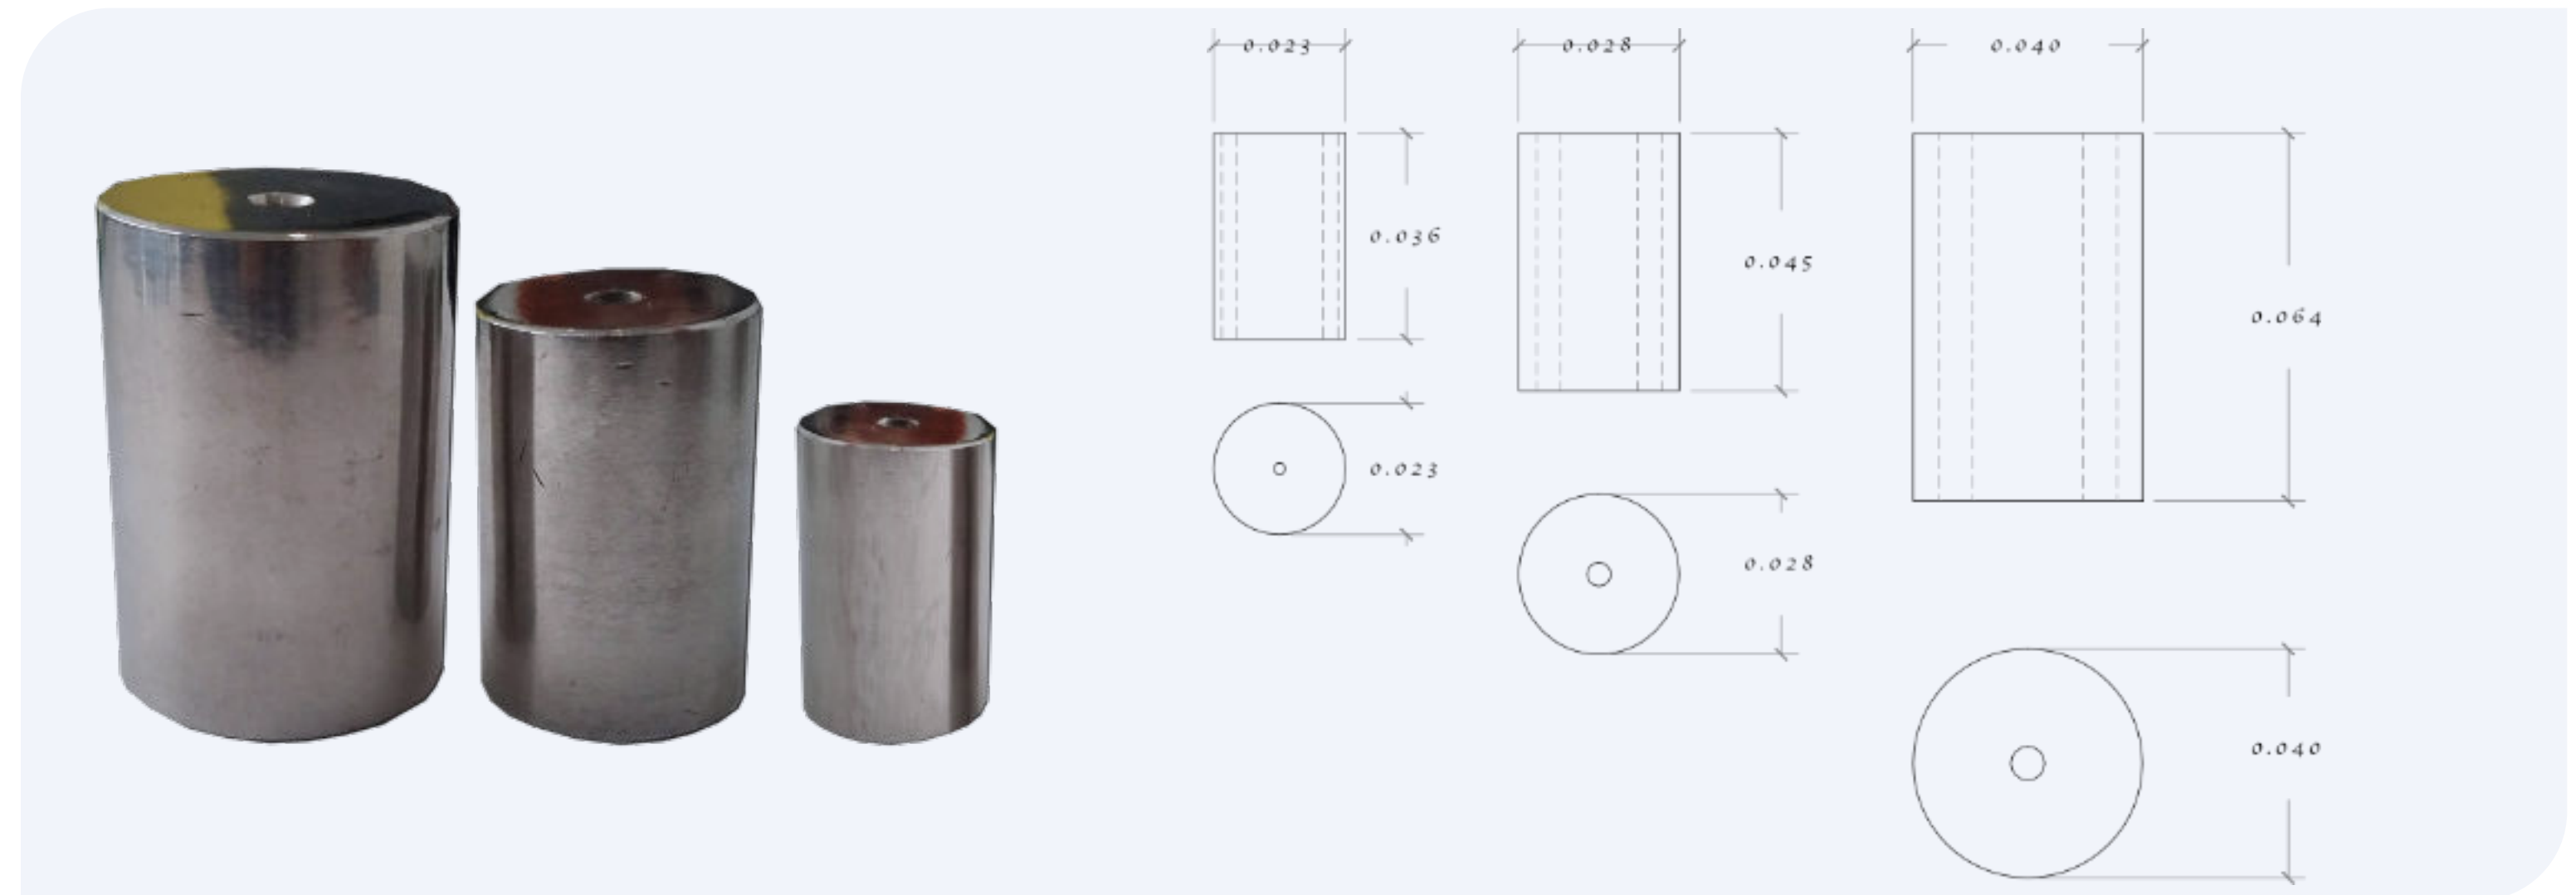

**Fog** SKU: BF50

Boquilla para fuente efecto pulverización, fabricado en acero inoxidable.

Modelo	Conexión	Esparce (m)	1	1.80	2.30	2.50	2.80	3.20
Fog 050	1/2"	LPM PSI	<b>13.30</b> 11	<b>20</b> 25	<b>30</b> 37			
Fog 075	3/4"	LPM PSI	<b>17</b> 15	<b>24</b> 26		<b>30</b> 37	<b>38</b> 44	
Fog 100	1"	LPM PSI	<b>20</b> 14.5	<b>32</b> 29		<b>42</b> 44		<b>50</b> 58