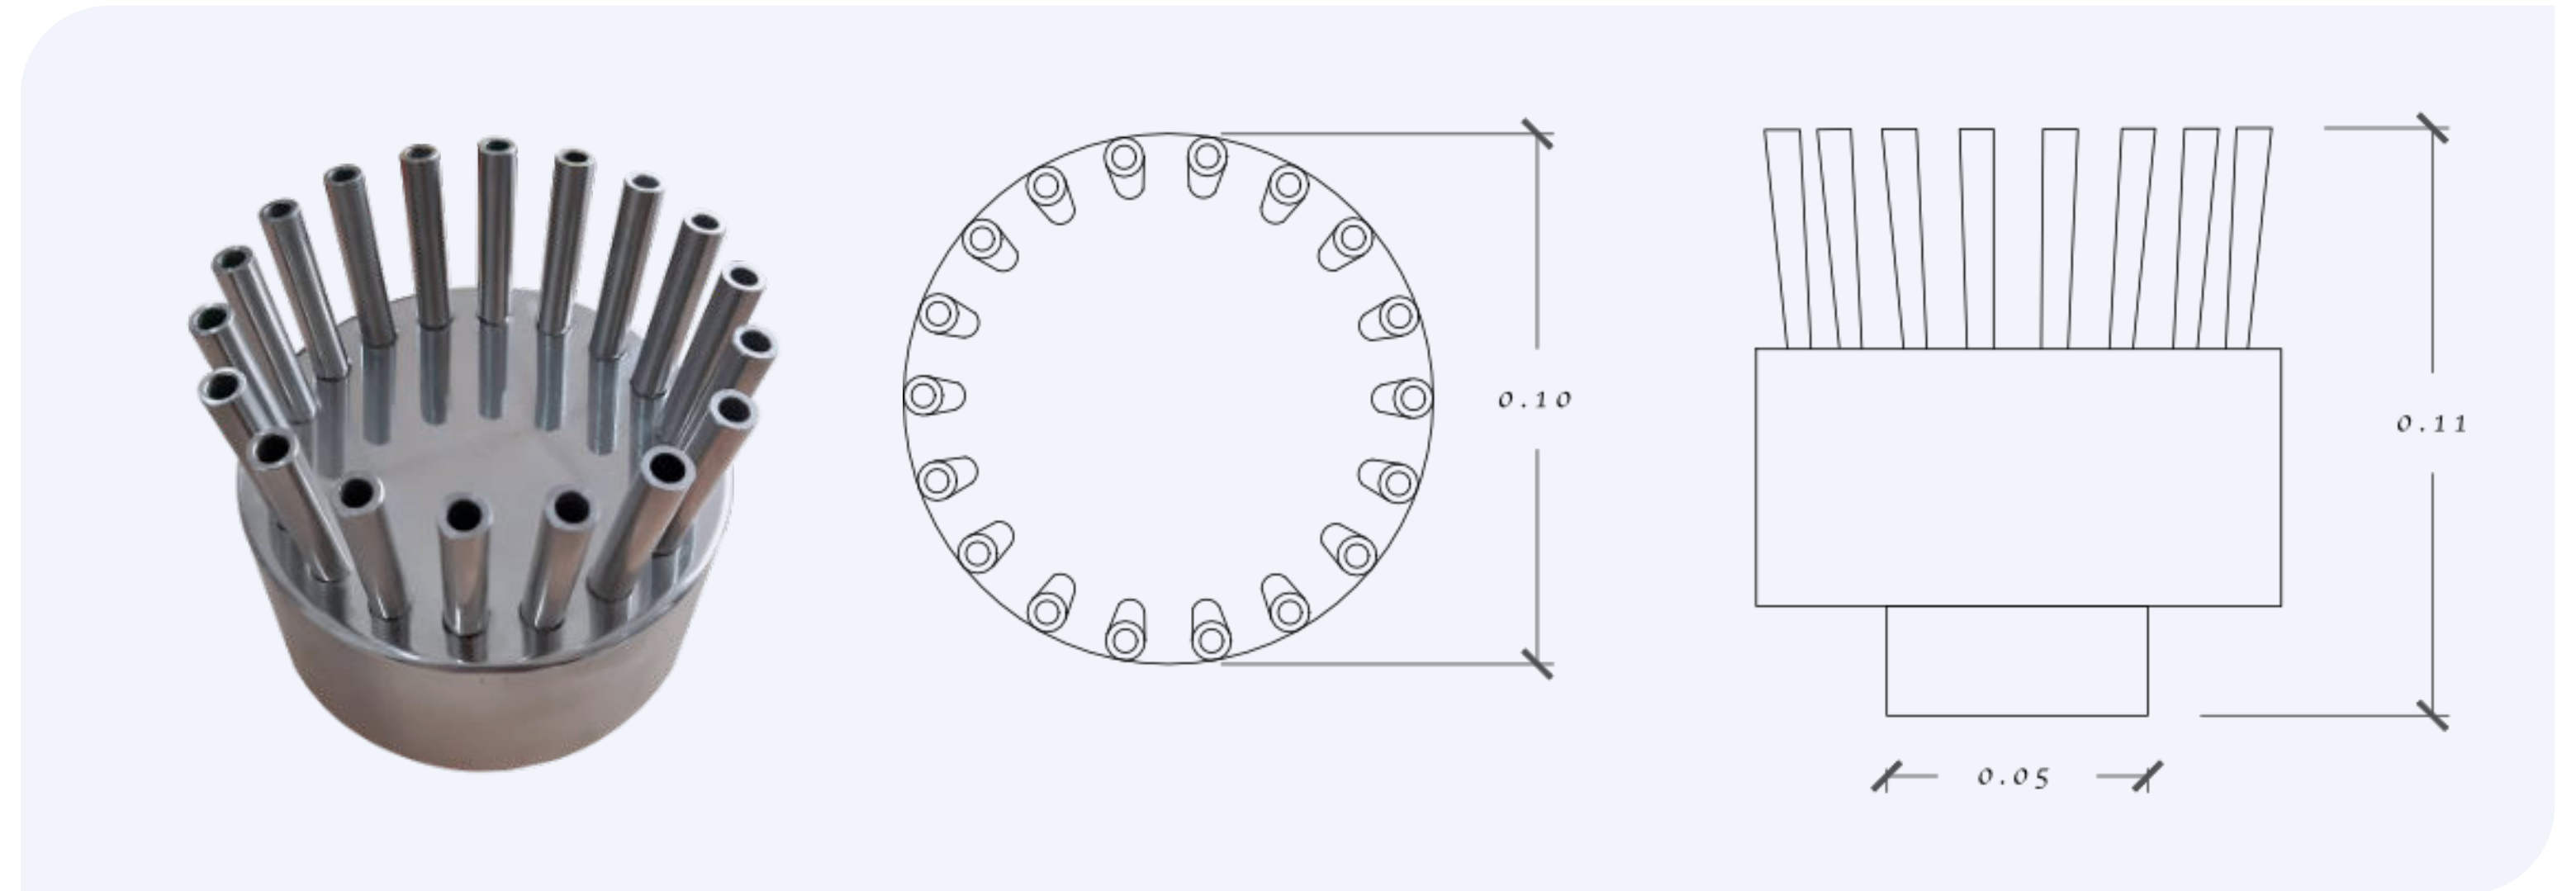

Crown SKU: BC100

Boquilla para fuente efecto palmera, fabricado en acero inoxidable.

Modelo	Conexión	Altura (m)	0.5	1	1.5
Crow 100	1"	LPM Head (M) Spread (CM)	36 0.3 0.70	49 0.5 1.20	60 0.7 2.00