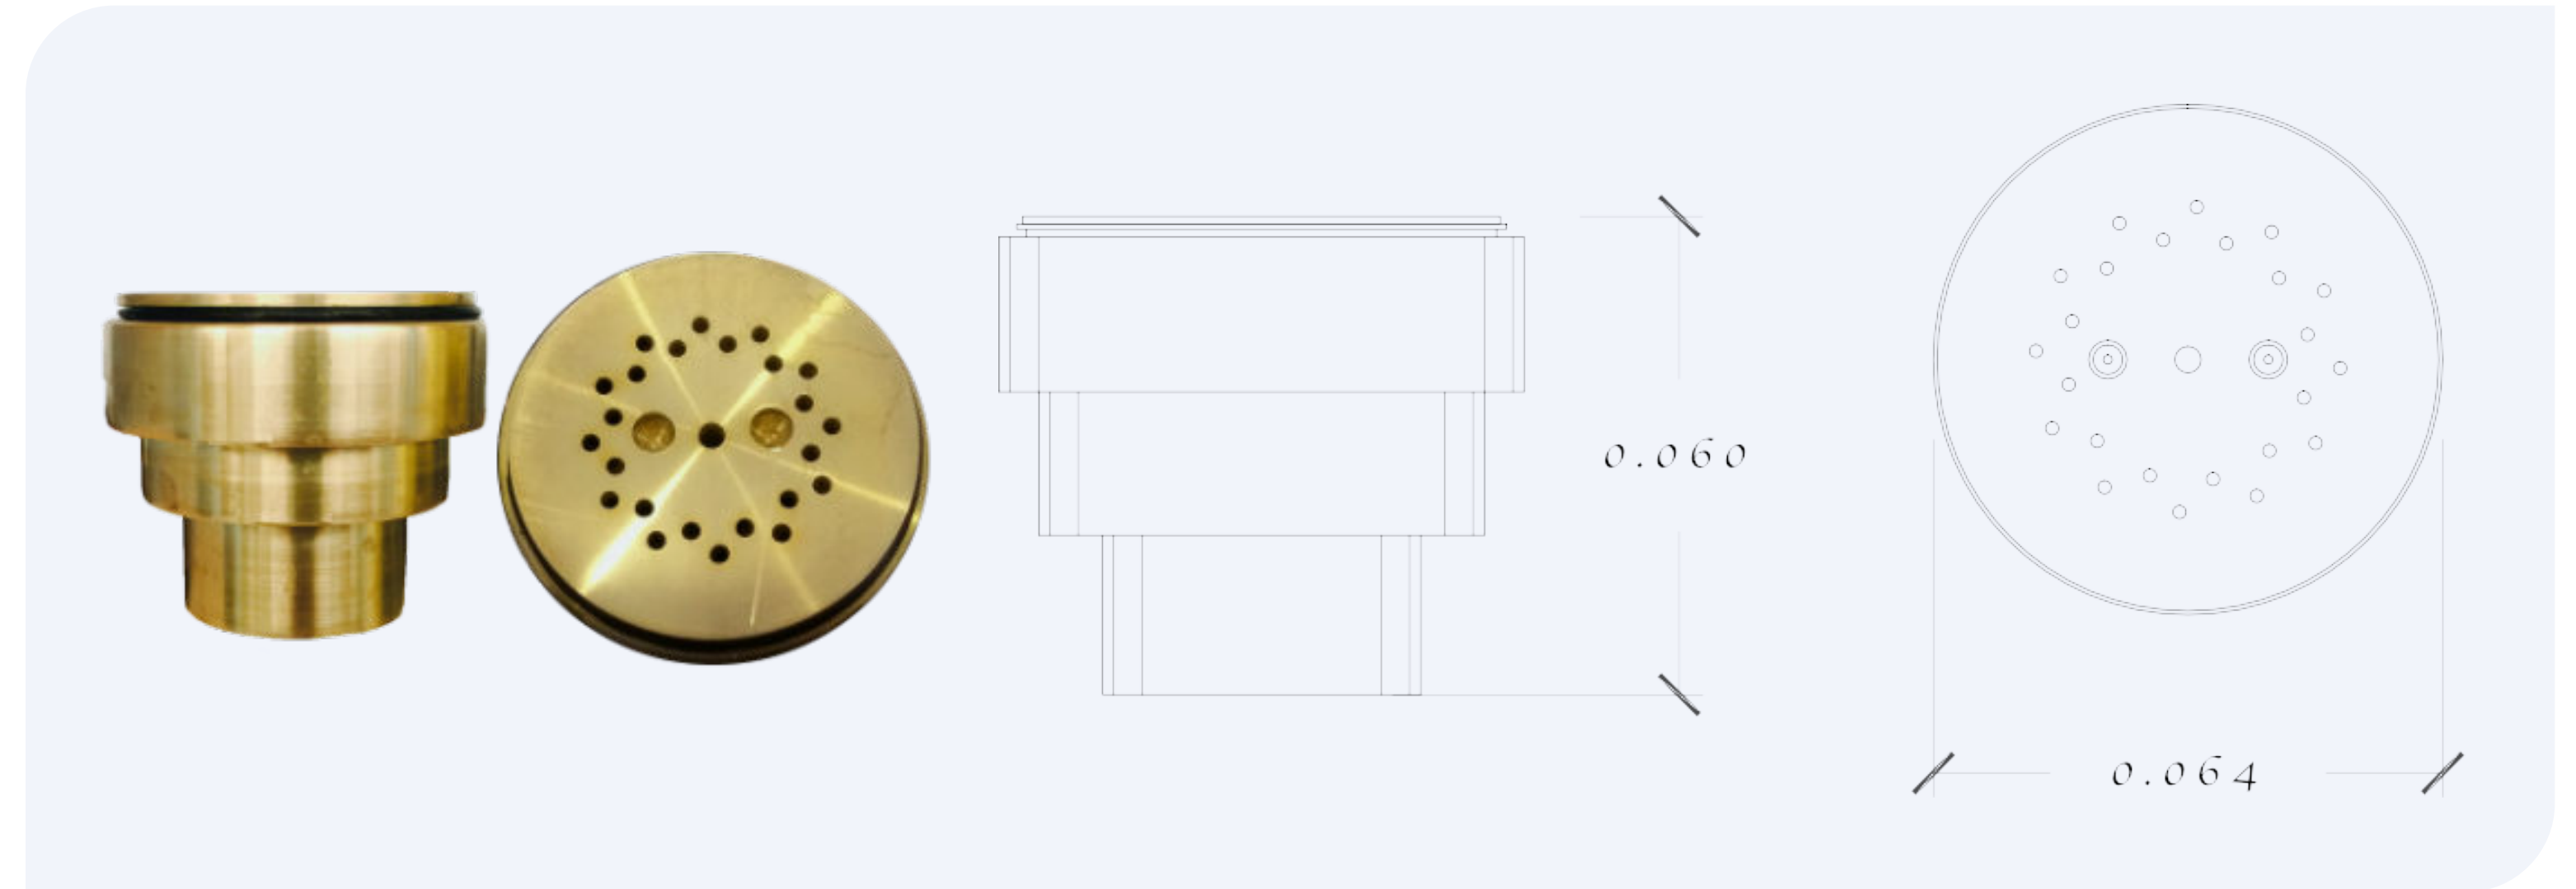

# Column jet SKU: BCJ100

Boquilla para fuente efecto colimna, fabricado en latón.

Modelo	Conexión	Esparce (m)	0.6	1	1.3	1.9
Column jet 100	1"	<b>LPM</b> Head (M) Spread (CM)	<b>15</b> 1 45	<b>19</b> 1.6 60	<b>23</b> 1.9 90	<b>26</b> 3.1 120