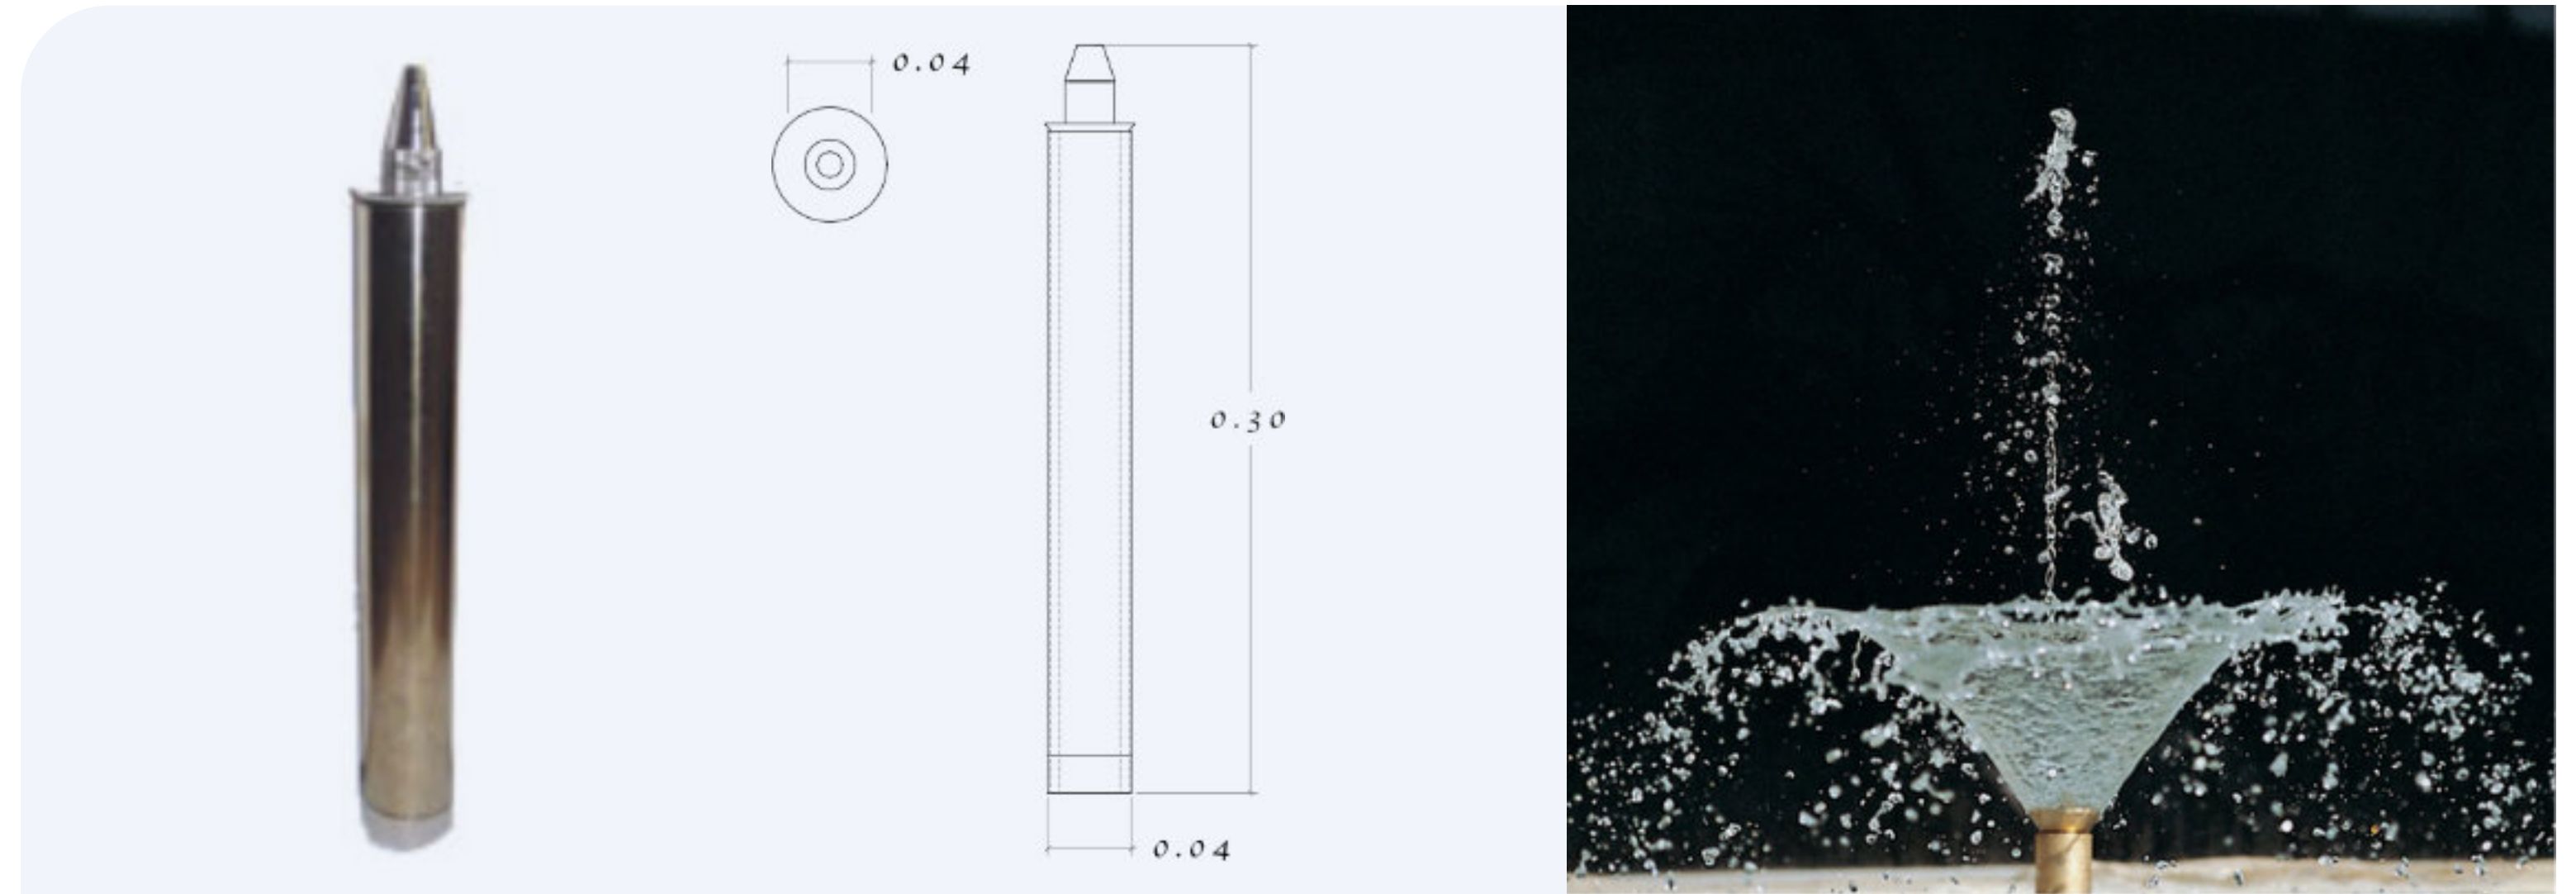

Ave lanza SKU: AVE-LANZA-075

Boquilla para fuente efecto hongo V, fabricado en acero inoxidable.

Modelo	Conexión	Altura (m)	0.6	0.9	1.2	1.3	1.5	1.8
Ave lanza 075	3/4"	LPM PSI	33 7.25	35 8.5	40 1.0	43 11	50 12	
Ave lanza 100	1"	LPM PSI		50 7.25	60 8.7	70 10.15	75 11.7	83 14.5